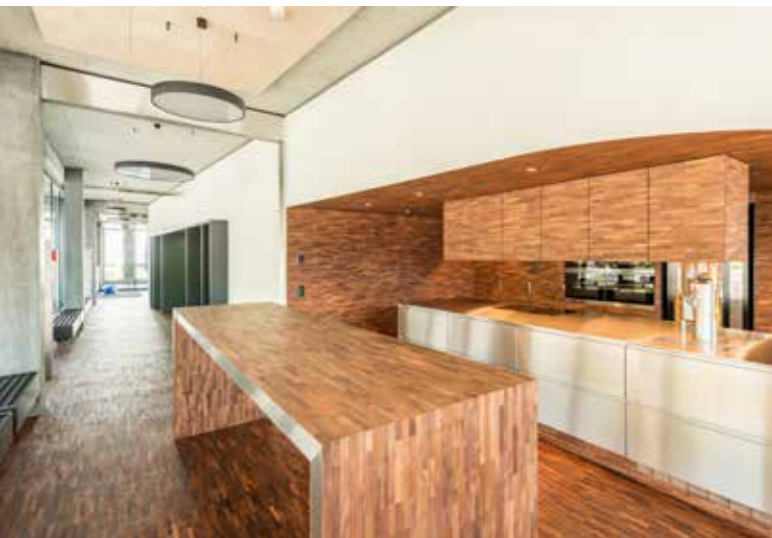

Der Schreiner – Ihr Macher

Als kreative Handwerker können Schreiner sicherlich beinahe alles umsetzen was Ihnen als Kunde Freude bereitet. So geschehen als die Schreinerei von Allmen Innenausbau AG den Innenausbau am neuen Verwaltungs- und Schulungsgebäude der Borer Chemie AG in Zuchwil verwirklichen durfte.

Brandschutz elegant mit Schiebetürsystem gelöst.